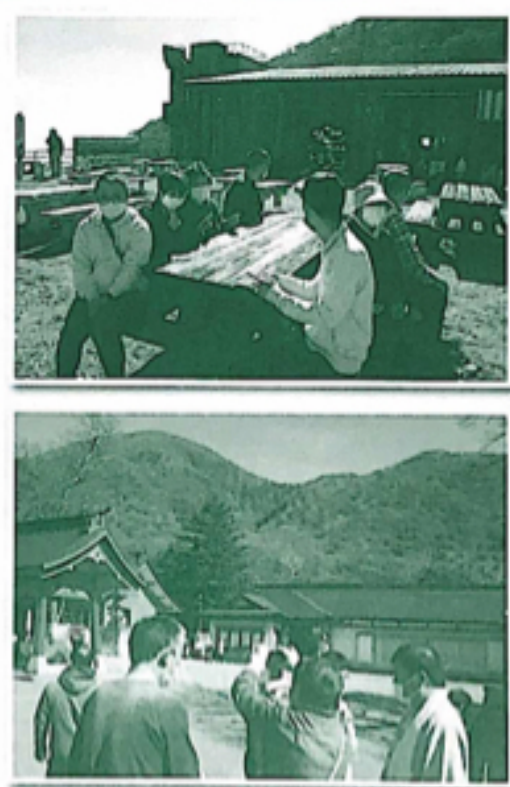

### 「外出企画」

コロナが落ち着いたら10月に3年振りとなる外出企画で、赤城大沼へ紅葉狩りに出掛けてきました。晴天に恵まれ、久しぶりの外出や外食を全員で満喫し、心身ともにお腹いっぱいの一日となりました。